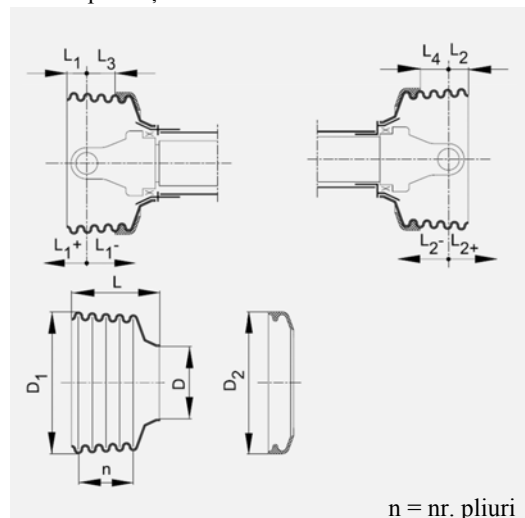

Lungime arbore

Lungime arbore (comprimat +/- 10 mm)	Lz	460	510	560	610	710	860	1010
Lungimea de suprapunere a profilelor (comprimat)	Pu Lz	250	300	350	400	500	640	800
Lungimea minimă de suprapunere a profilelor (în funcționare)	Pu Lb	125	150	175	200	250	320	400
Lungimea maximă a arborelui în staționare	$L_T = L_z + \frac{3}{4} P_u L_z$	647,5	735	822,5	910	1085	1340	1610
Lungimea maximă a arborelui în funcționare	$L_b = L_z + \frac{1}{2} P_u L_z$	585	660	735	810	960	1180	1410

Informații arbore

Seria	Secțiune în profilul cardanului	Con de protecție	Cruce cardan
W 2500	<p>K: 6,5-13 N/Nm M_{p,Pr}: 3000 Nm</p> <p>S4 S5</p>	<p>SD25</p>	<p>A = 89 D₁ = 36</p>
MP-Ge: 6000 Nm	<p>K: 7-14 N/Nm M_{p,Pr}: 3850 Nm</p> <p>40 x 36 (20)</p>		

Con de protecție standard

SD25/SC25									
D	D ₁	D ₂	L	L ₁	L ₂	L ₃	L ₄	n	
83	179	191	100	-5	-11	38	44	4	
83	181	191	118	13	7	38	44	5	
83	183	191	135	30	24	38	44	6	
	185		153	48	42			7	
	185		170	65	59			8	
	183		188	83	77			9	
	181		205	100	94			10	
	179		22	117	111			11	
177	239	134	128	12					